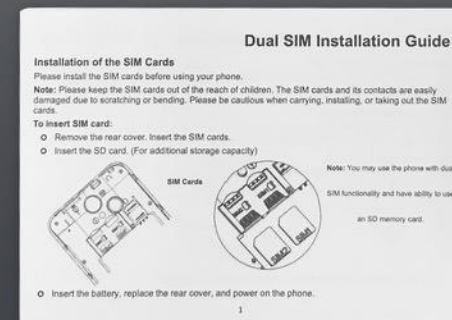

BATTERY

USB CORD

CHARGER

STUDIO J2

Quick Guide / Guia Rapida / Guia Rapido / Guide Rapide

QUICK GUIDE

SIM GUIDE

PACKAGE CONTENTS