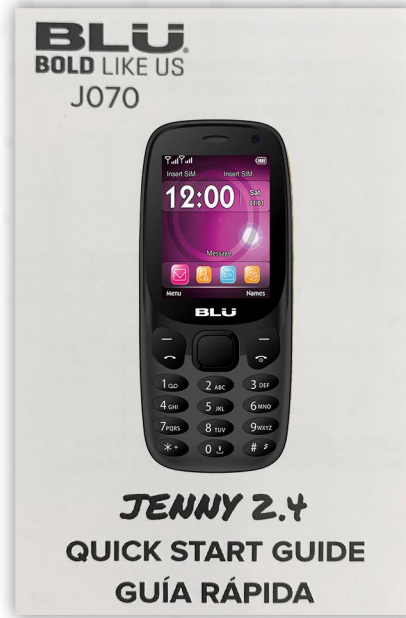

### UPC Code #

Jenny 2.4 848958035336 J070 BLACK

Jenny 2.4 848958035343 J070 BLUE

Jenny 2.4 848958035350 J070 CYAN

Jenny 2.4 848958035367 J070 WHITE

PHONE

QUICK GUIDE

CHARGER